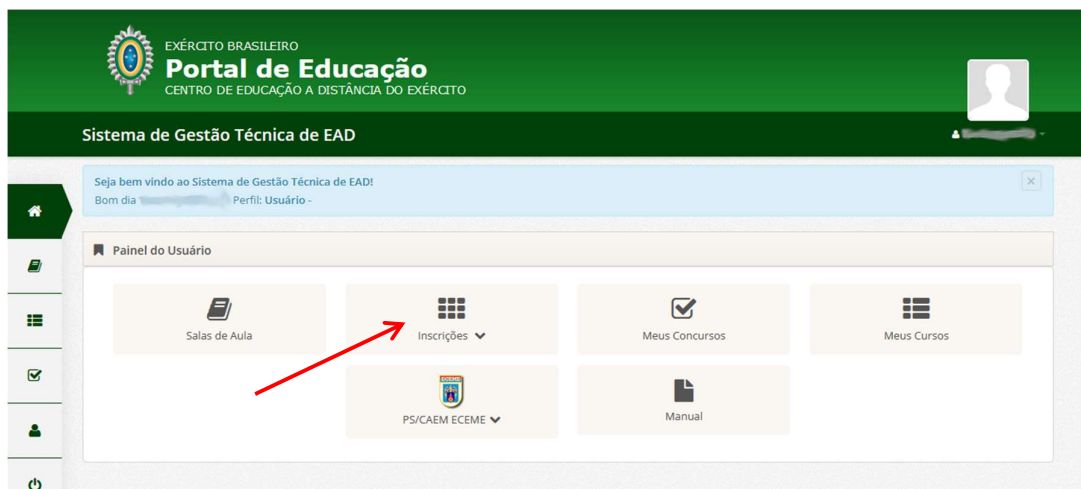

TUTORIAL PARA ACESSO AO PORTAL DE EDUCAÇÃO DO EXÉRCITO

CURSOS DO CENTRO DE INSTRUÇÃO DE GUERRA ELETRÔNICA

1. Acesse o Portal de Educação do Exército, através do link <https://portaldeeducacao.eb.mil.br>, e “Faça o seu Login” no Portal. Caso não possua acesso, realize seu cadastro no link existente no canto superior direito da página (Cadastre-se) e siga os passos para cadastro.

2. Feito o Login para acesso, siga os passos abaixo para realizar sua inscrição no curso do CIGE que o senhor foi selecionado, conforme publicação em BI da DCEM.

Passo 1 - Clique na aba “Inscrições”, conforme imagem abaixo: