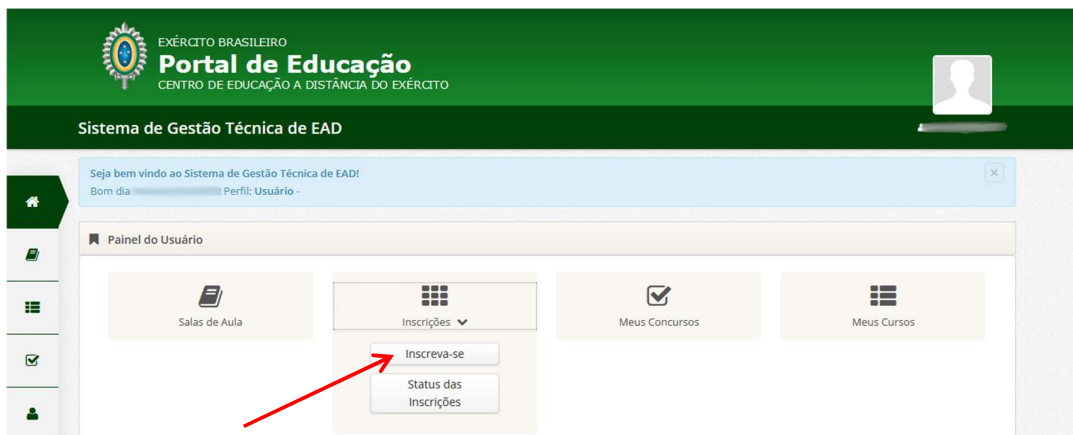

TUTORIAL PARA ACESSO AO PORTAL DE EDUCAÇÃO DO EXÉRCITO

CURSOS DO CENTRO DE INSTRUÇÃO DE GUERRA ELETRÔNICA

1. Acesse o Portal de Educação do Exército, através do link <https://portaldeeducacao.eb.mil.br>, e “Faça o seu Login” no Portal. Caso não possua acesso, realize seu cadastro no link existente no canto superior direito da página (Cadastre-se) e siga os passos para cadastro.

2. Feito o Login para acesso, siga os passos abaixo para realizar sua inscrição no curso do CIGE que o senhor foi selecionado, conforme publicação em BI da DCEM.

Passo 1 - Clique na aba “Inscrições”, conforme imagem abaixo:

“Alma máter da Guerra Eletrônica”

“Berço da Guerra Cibernética”

TUTORIAL PARA ACESSO AO PORTAL DE EDUCAÇÃO DO EXÉRCITO

CURSOS DO CENTRO DE INSTRUÇÃO DE GUERRA ELETRÔNICA

Passo 2 - Clique em “Inscreva-se”, conforme imagem abaixo:

Passo 3 – Na página seguinte, role a barra de rolagem até o estabelecimento de ensino “CIGE” e, conforme o curso que o senhor foi selecionado, realize sua inscrição clicando em **“Inscrever”**.

Passo 4 – A solicitação de inscrição será exibida logo em seguida e uma mensagem confirmando sua inscrição será encaminhada para o e-mail cadastrado.