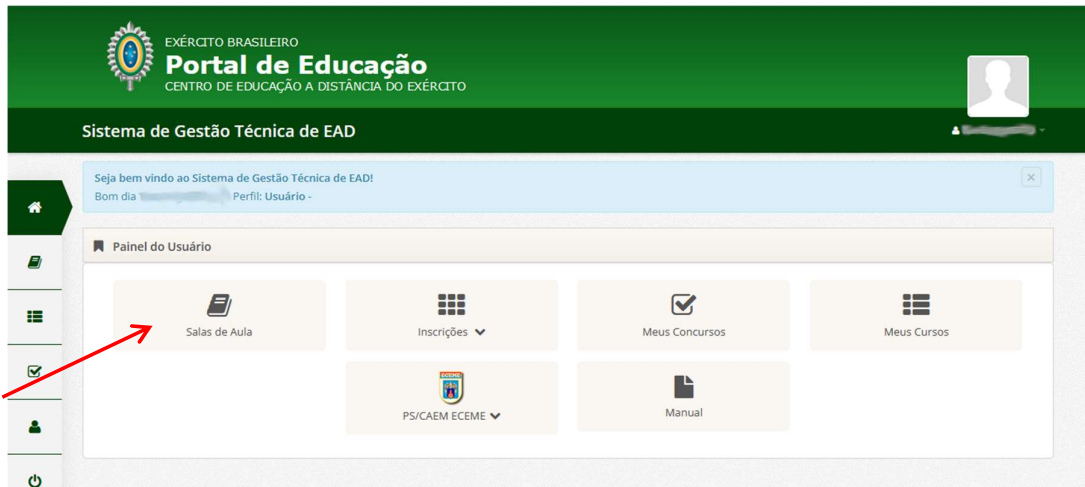

Passo 3 – Na página seguinte, role a barra de rolagem até o estabelecimento de ensino “CIGE” e, conforme o curso que o senhor foi selecionado, realize sua inscrição clicando em **“Inscrever”**.

Passo 4 – A solicitação de inscrição será exibida logo em seguida e uma mensagem confirmando sua inscrição será encaminhada para o e-mail cadastrado.

“Alma máter da Guerra Eletrônica”

“Berço da Guerra Cibernética”

TUTORIAL PARA ACESSO AO PORTAL DE EDUCAÇÃO DO EXÉRCITO

CURSOS DO CENTRO DE INSTRUÇÃO DE GUERRA ELETRÔNICA

Passo 5 – Aguarde a confirmação da sua inscrição pela Seção de Ensino à Distância do CIGE. Após confirmada sua inscrição, o senhor poderá acessar o ambiente virtual de ensino, no link “Sala de Aula” do ambiente virtual, que o conduzirá à sala de aula virtual do curso inscrito.