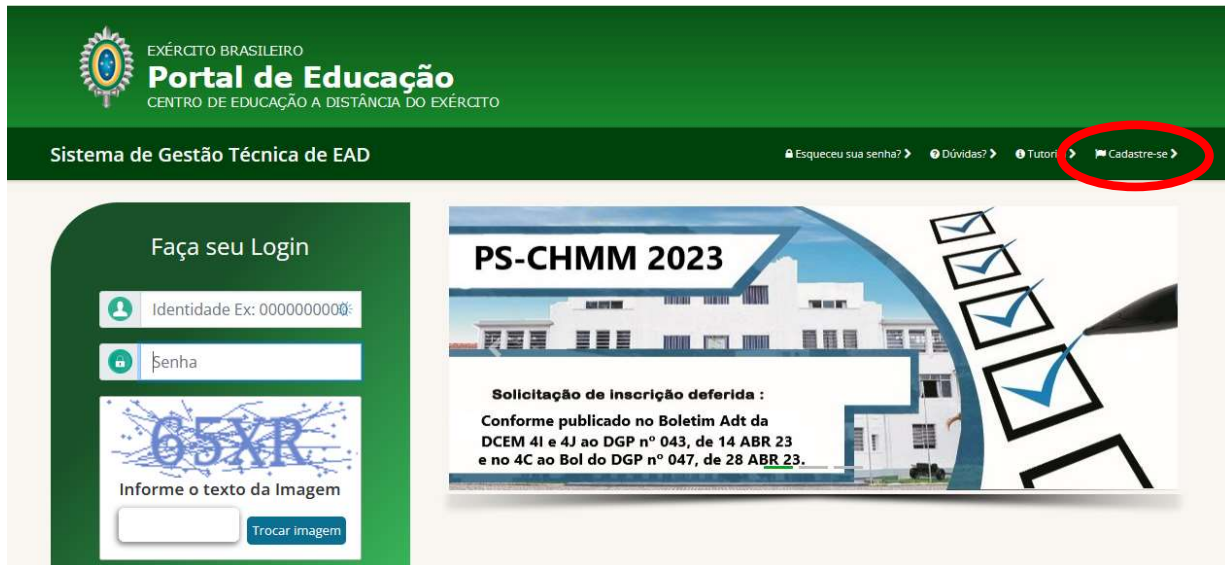

TUTORIAL PARA ACESSO AO PORTAL DE EDUCAÇÃO DO EXÉRCITO

CURSOS DO CENTRO DE INSTRUÇÃO DE GUERRA ELETRÔNICA

1. Acesse o Portal de Educação do Exército, através do link <https://portaldeeducacao.eb.mil.br>, e “Faça o seu Login” no Portal. Caso não possua acesso, realize seu cadastro no link existente no canto superior direito da página (Cadastre-se) e siga os passos para cadastro.

2. Feito o Login para acesso, siga os passos abaixo para realizar sua inscrição no curso do CIGE que o senhor foi selecionado, conforme publicação em BI da DCEM.

Passo 1 - Clique na aba “Inscrições”, conforme imagem abaixo:

“Alma máter da Guerra Eletrônica”

“Berço da Guerra Cibernética”

TUTORIAL PARA ACESSO AO PORTAL DE EDUCAÇÃO DO EXÉRCITO

CURSOS DO CENTRO DE INSTRUÇÃO DE GUERRA ELETRÔNICA

Passo 2 - Clique em “Inscreva-se”, conforme imagem abaixo: